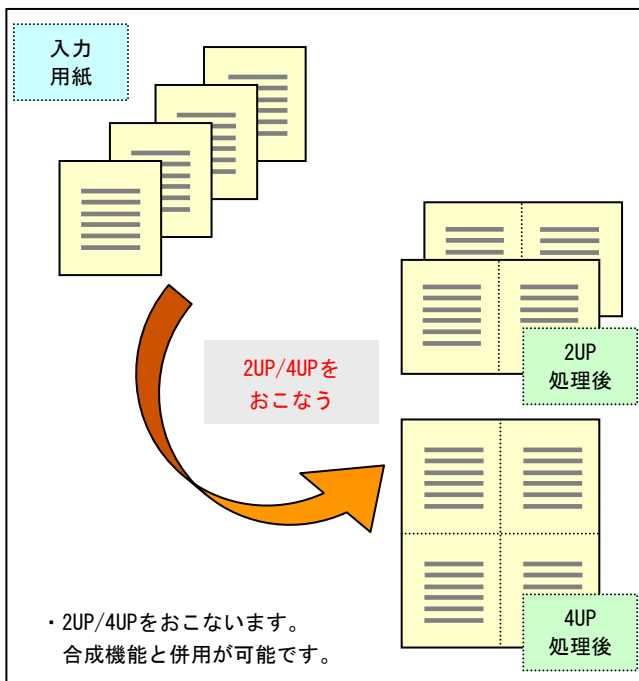

### [概要]

TWAINに対応したスキャナからデータ(用紙)を取り込む処理を対象にしたアプリケーションです。スキャナから取り込むデータの指定位置にバーコード(1次元・2次元)のイメージを合成(貼り付け)します。バーコードの他にテキストイメージ、ビットマップの貼り付けをおこなうことができます。

**[機能概要]**

**[テキスト合成]**

**[ビットマップ合成]**

**[2UP/4UP]**

**[新規ページの追加]**

**[動作環境 & 価格]**

- > 対応OS  
Microsoft Windows XP/Server 2003/Vista/Server 2008 (R2) / 7/8/8.1/Server 2012 (R2) /10/Server 2016(日本語版)が動作する環境  
※TWAIN対応スキャナが必要
- > 製品名 : **KDbarout\_scan**  
バーコード合成プログラム  
販売価格 : ¥200,000 (税別) / 1ライセンス