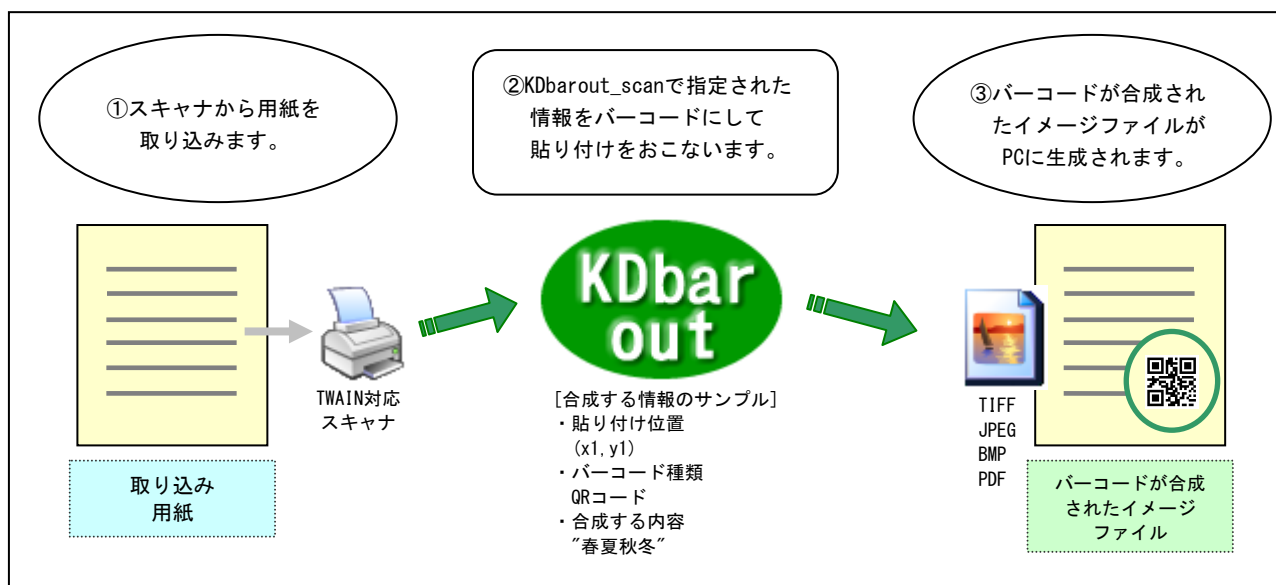

# TWAIN対応スキャナからの

## バーコード・テキスト合成、 イメージデータ編集プログラム

### [概要]

TWAINに対応したスキャナからデータ(用紙)を取り込む処理を対象にしたアプリケーションです。スキャナから取り込むデータの指定位置にバーコード(1次元・2次元)のイメージを合成(貼り付け)します。バーコードの他にテキストイメージ、ビットマップの貼り付けをおこなうことができます。