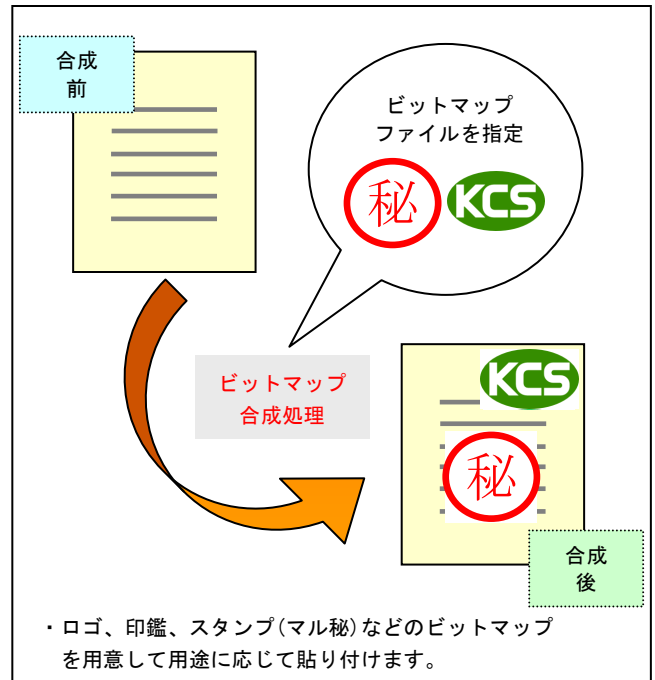

### [商品導入の背景、狙い]

- ① **バーコードを利用した運用**をおこなうためにバーコードを合成します。バーコードは誤認識率が低いことが特長でバーコードを合成することによって**精度の高い情報**を付加できます。
- ② スキャナから取り込むデータに新たな情報として**テキスト**(社名, 名前, “複写禁止”, “重要”など)、**ビットマップ**(ロゴ, 印鑑, その他スタンプ など)の貼り付けをおこない、さまざまな用途で活用します。
- ③ データの変換機能(**分割**, **クリッピング**, **余白カット**, **2UP/4UP**, **スケーリング**, **ノイズ除去**, **色調整**, **ZIP圧縮**と**パスワード設定**, **フォーマット変換**, **新規ページの追加**, **定型サイズへの統一**, **回転**など)を使用することにより、ユーザーの目的・要求に応じたイメージデータを作成します。

### [その他の特長]

- ・ 内容の異なる合成要素(バーコード, テキスト, イメージ)を最大 100 個まで同時に合成できます。
- ・ バーコード, テキスト, イメージの合成時に各種設定をおこなうことができます。  
(貼り付け位置, バーコードのサイズ(精度)調整, 各バーコードの固有機能の利用, 上書き/透過, 貼り付けページ指定, 透明度の設定, 色設定, 方向(0, 90, 180, 270度)など)
- ・ 出力フォーマットは TIFF (G4, PackBits, LZW, deflate, JPEG, 非圧縮)、JPEG、BMP、PDF、XDW に対応しています。XDW (DocuWorks) の出力には別途Fuji Xerox社製品DocuWorks6~9が必要になります。(8.0.3を除く)
- ・ 設定した情報をセーブ/ロードすることができます。

**[機能概要]**

**[テキスト合成]**

**[ビットマップ合成]**

**[2UP/4UP]**

**[新規ページの追加]**

**[動作環境 & 価格]**

- > 対応OS  
Microsoft Windows XP/Server 2003/Vista/Server 2008 (R2) / 7/8/8.1/Server 2012 (R2) /10/Server 2016(日本語版)が動作する環境  
※TWAIN対応スキャナが必要
- > 製品名 : **KDbarout\_scan**  
バーコード合成プログラム  
販売価格 : ¥200,000 (税別) / 1ライセンス