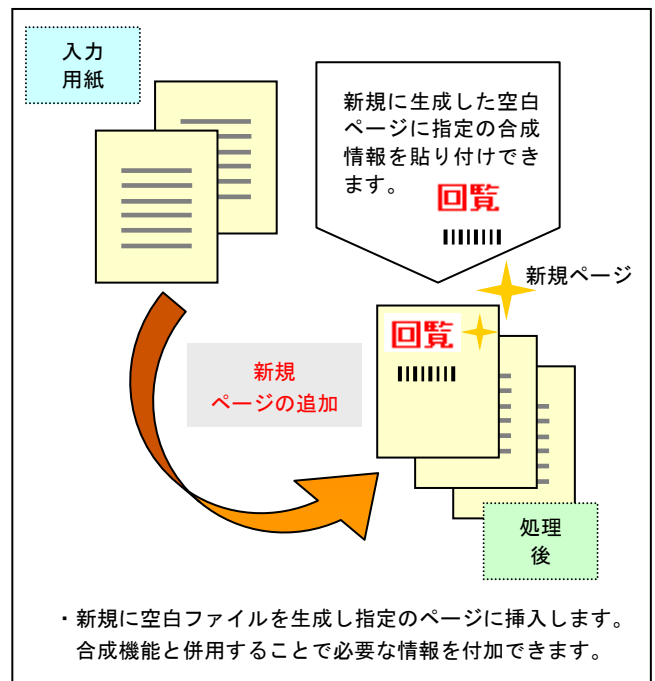

**[機能概要]**

**[テキスト合成]**

**[ビットマップ合成]**

**[2UP/4UP]**

**[新規ページの追加]**

**[動作環境 & 価格]**

- > 対応OS  
Microsoft Windows XP/Server 2003/Vista/Server 2008 (R2) / 7/8/8.1/Server 2012 (R2) /10/Server 2016(日本語版)が動作する環境  
※TWAIN対応スキャナが必要
- > 製品名 : **KDbarout\_scan**  
バーコード合成プログラム  
販売価格 : ¥200,000 (税別) / 1ライセンス