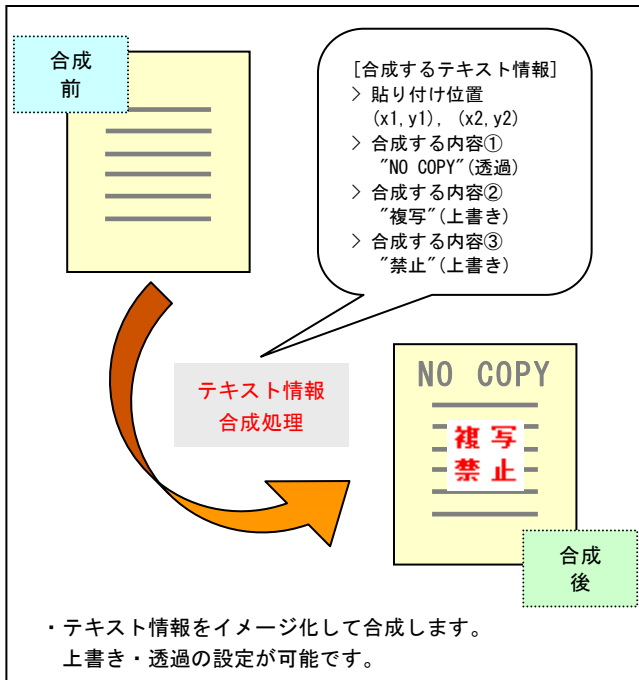

[機能概要]

[テキスト合成]